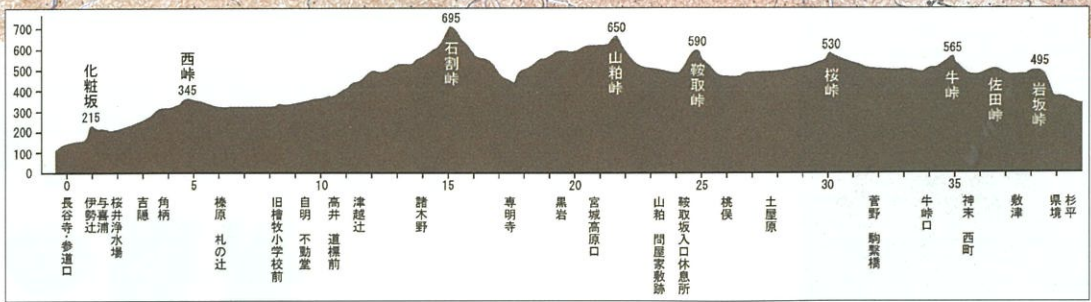

伊勢本街道の最大の難所 大和高原「うだの難所を行く」

奈良県宇陀市・曾爾村・御杖村

伊勢本街道「うだの難所を行く」

コース紹介 エリア図

凡例

伊勢本街道

— 街道沿いエリア

● 村名

近世の村名

拡大図 2

専明寺

道標と案内標識

明円寺

菅野村行悦の道標

凡 例	
	伊勢本街道
	街道以外の散策コース
	街道沿いの幹線道路
	名所・見どころ
	休憩所・トイレ等
	案内板
	榛原駅からの距離

拡大図 3