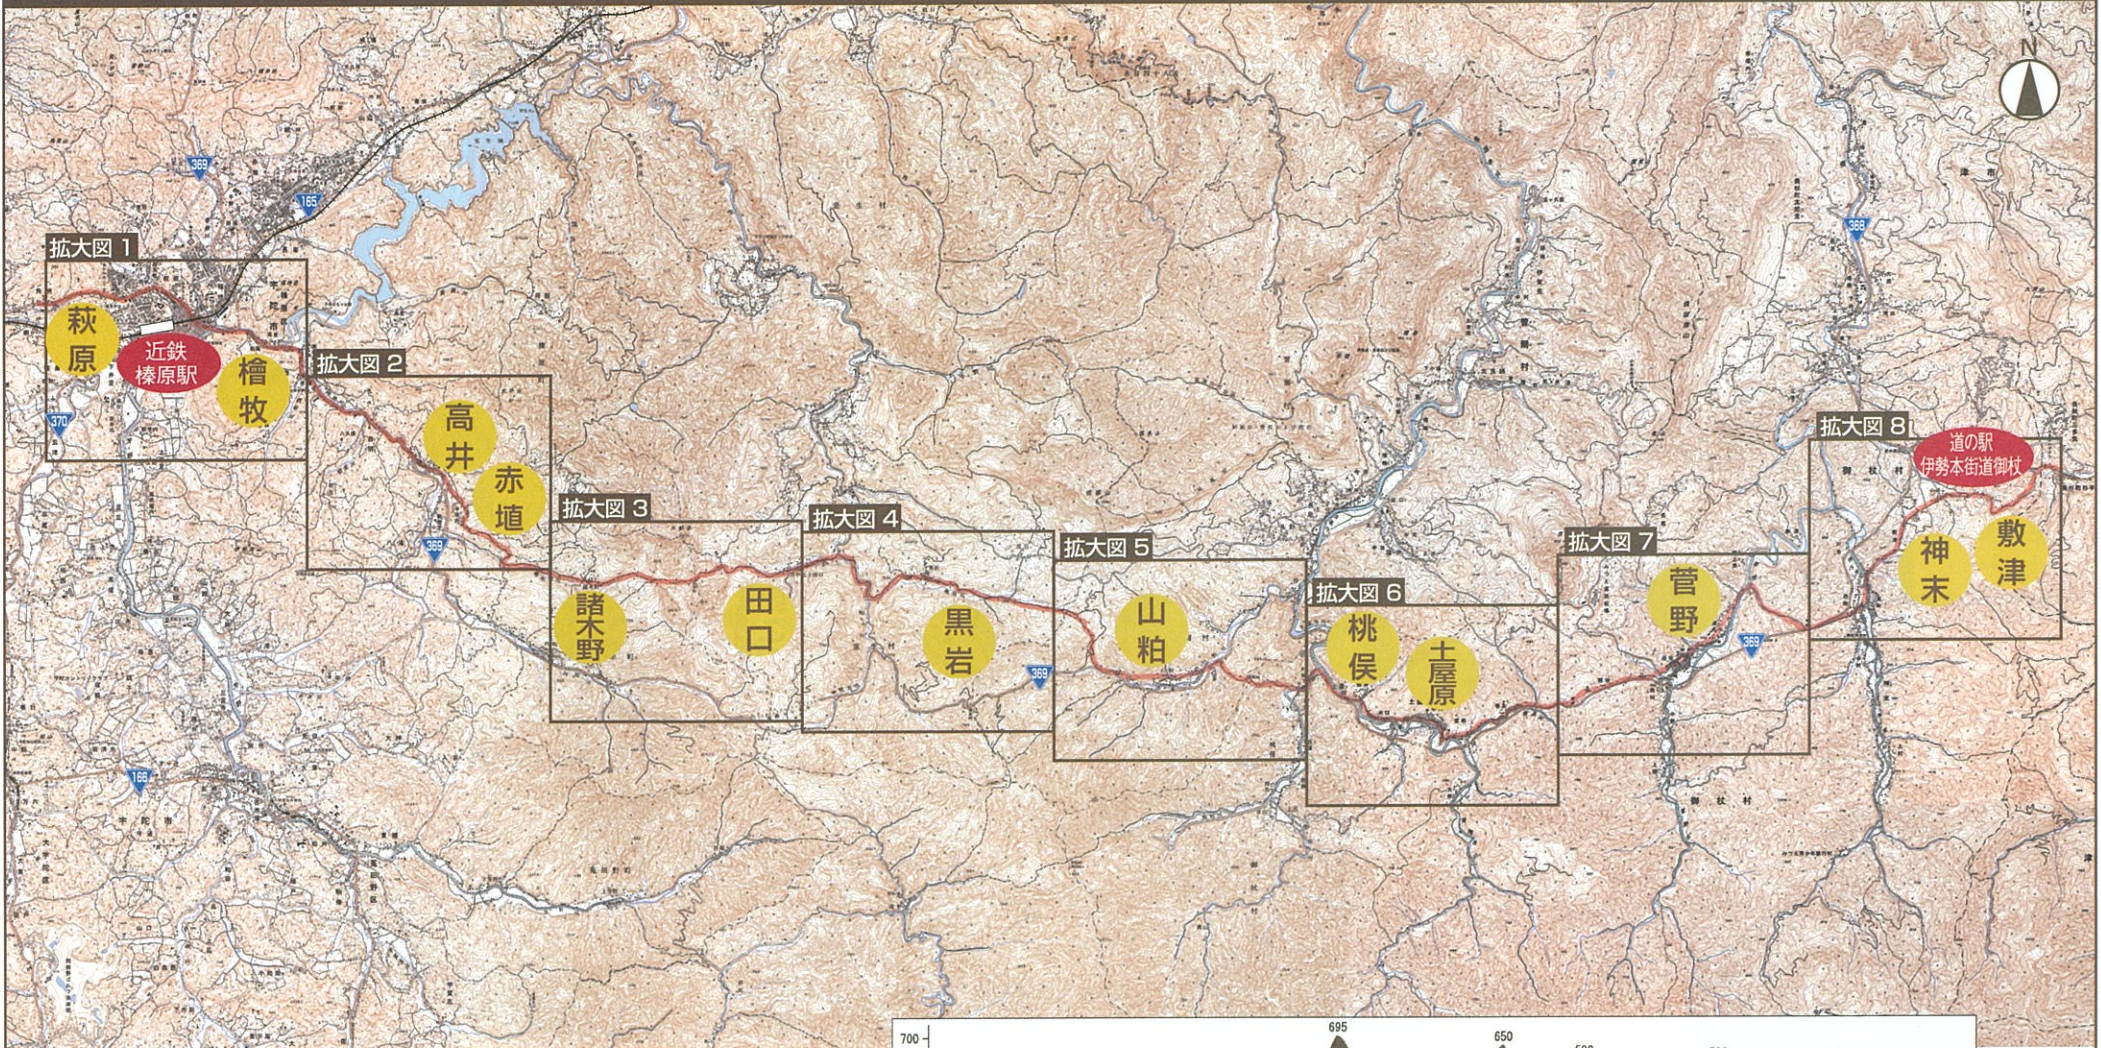

伊勢本街道の最大の難所 大和高原「うだの難所を行く」

奈良県宇陀市・曾爾村・御杖村

伊勢本街道「うだの難所を行く」

コース紹介 エリア図

凡例

伊勢本街道

— 街道沿いエリア

● 村名

近世の村名

拡大図 2

専明寺

道標と案内標識

明円寺

菅野村行悦の道標

凡 例	
	伊勢本街道
	街道以外の散策コース
	街道沿いの幹線道路
	名所・見どころ
	休憩所・トイレ等
	案内板
	榛原駅からの距離

拡大図 3

拡大図 5