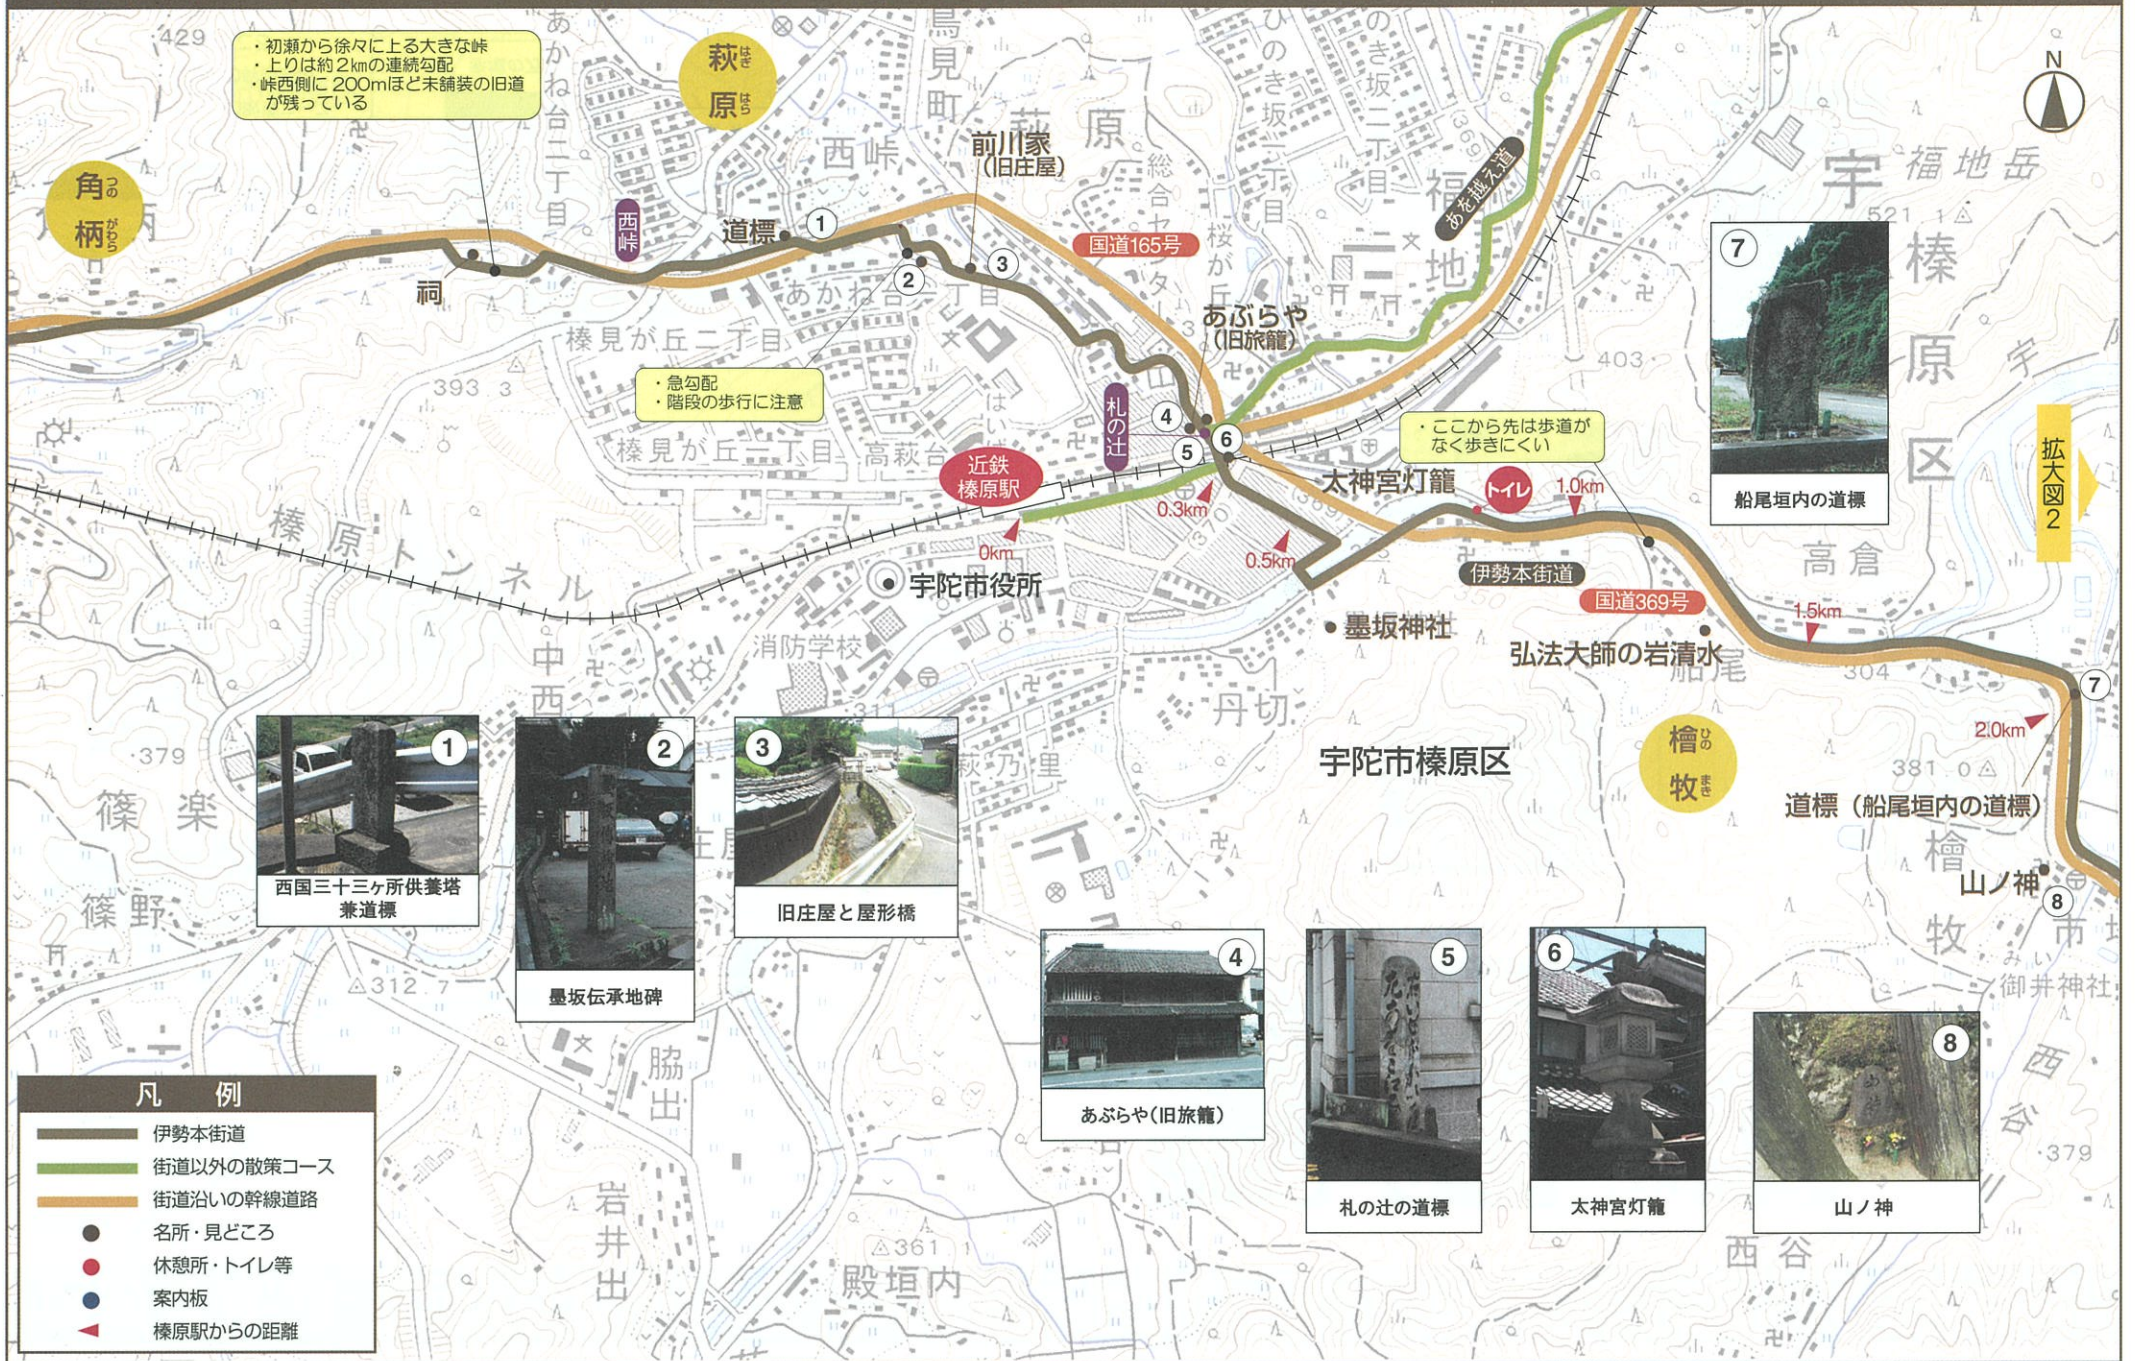

伊勢本街道の最大の難所 大和高原「うだの難所を行く」

奈良県宇陀市・曾爾村・御杖村

伊勢本街道「うだの難所を行く」

コース紹介 エリア図

凡例

伊勢本街道

— 街道沿いエリア

● 村名

近世の村名

拡大図 2

専明寺

道標と案内標識

明円寺

菅野村行悦の道標

凡 例	
	伊勢本街道
	街道以外の散策コース
	街道沿いの幹線道路
	名所・見どころ
	休憩所・トイレ等
	案内板
	榛原駅からの距離

拡大図 3

拡大図 5