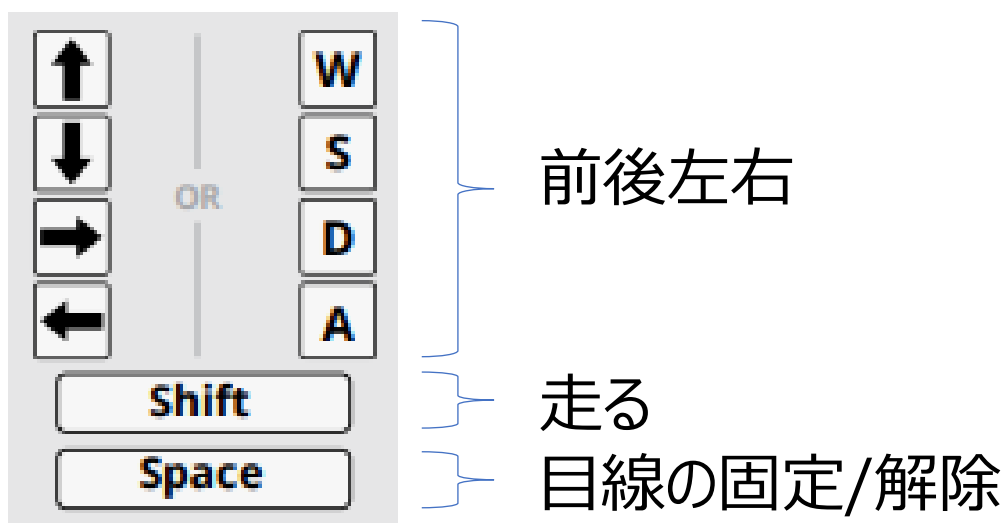

Quick User Guide

アバター操作

キーボード操作

マウス操作

任意の場所にマウスをホバーした際に表示される人型のアイコン上で**左クリック**を押下することで移動できる

各施設への移動

画面左上の[次に移動する]を**左クリック**することで、各施設へ移動できる

ボイスチャット/テキストチャット

ボイスチャット

Virbela起動時はマイクはミュートとなっており、左下のマイクボタンを**左クリック**することで、マイクのオン/ミュートを切り替えられる

テキストチャット

左下のテキストボックスに**左クリック**、もしくは**Enter**キーを押下することでテキストが入力できる

画面の拡大

Expo Hall

各ボードの右上にある左記アイコンを**左クリック**することで拡大できる

Auditorium

画面上部のタブを**左クリック**することで拡大できる