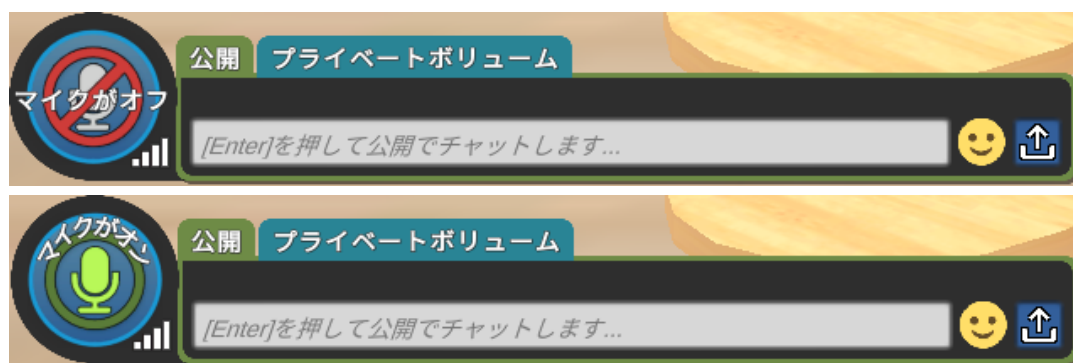

Quick User Guide

アバター操作

キーボード操作

マウス操作

任意の場所にマウスをホバーした際に表示される人型のアイコン上で**左クリック**を押下することで移動できる

各施設への移動

画面左上の[次に移動する]を**左クリック**することで、各施設へ移動できる

ボイスチャット/テキストチャット

ボイスチャット

Virbela起動時はマイクはミュートとなっており、左下のマイクボタンを**左クリック**することで、マイクのオン/ミュートを切り替えられる

テキストチャット

左下のテキストボックスに**左クリック**、もしくは**Enter**キーを押下することでテキストが入力できる

画面の拡大

Expo Hall

各ボードの右上にある左記アイコンを**左クリック**することで拡大できる

Auditorium

画面上部のタブを**左クリック**することで拡大できる