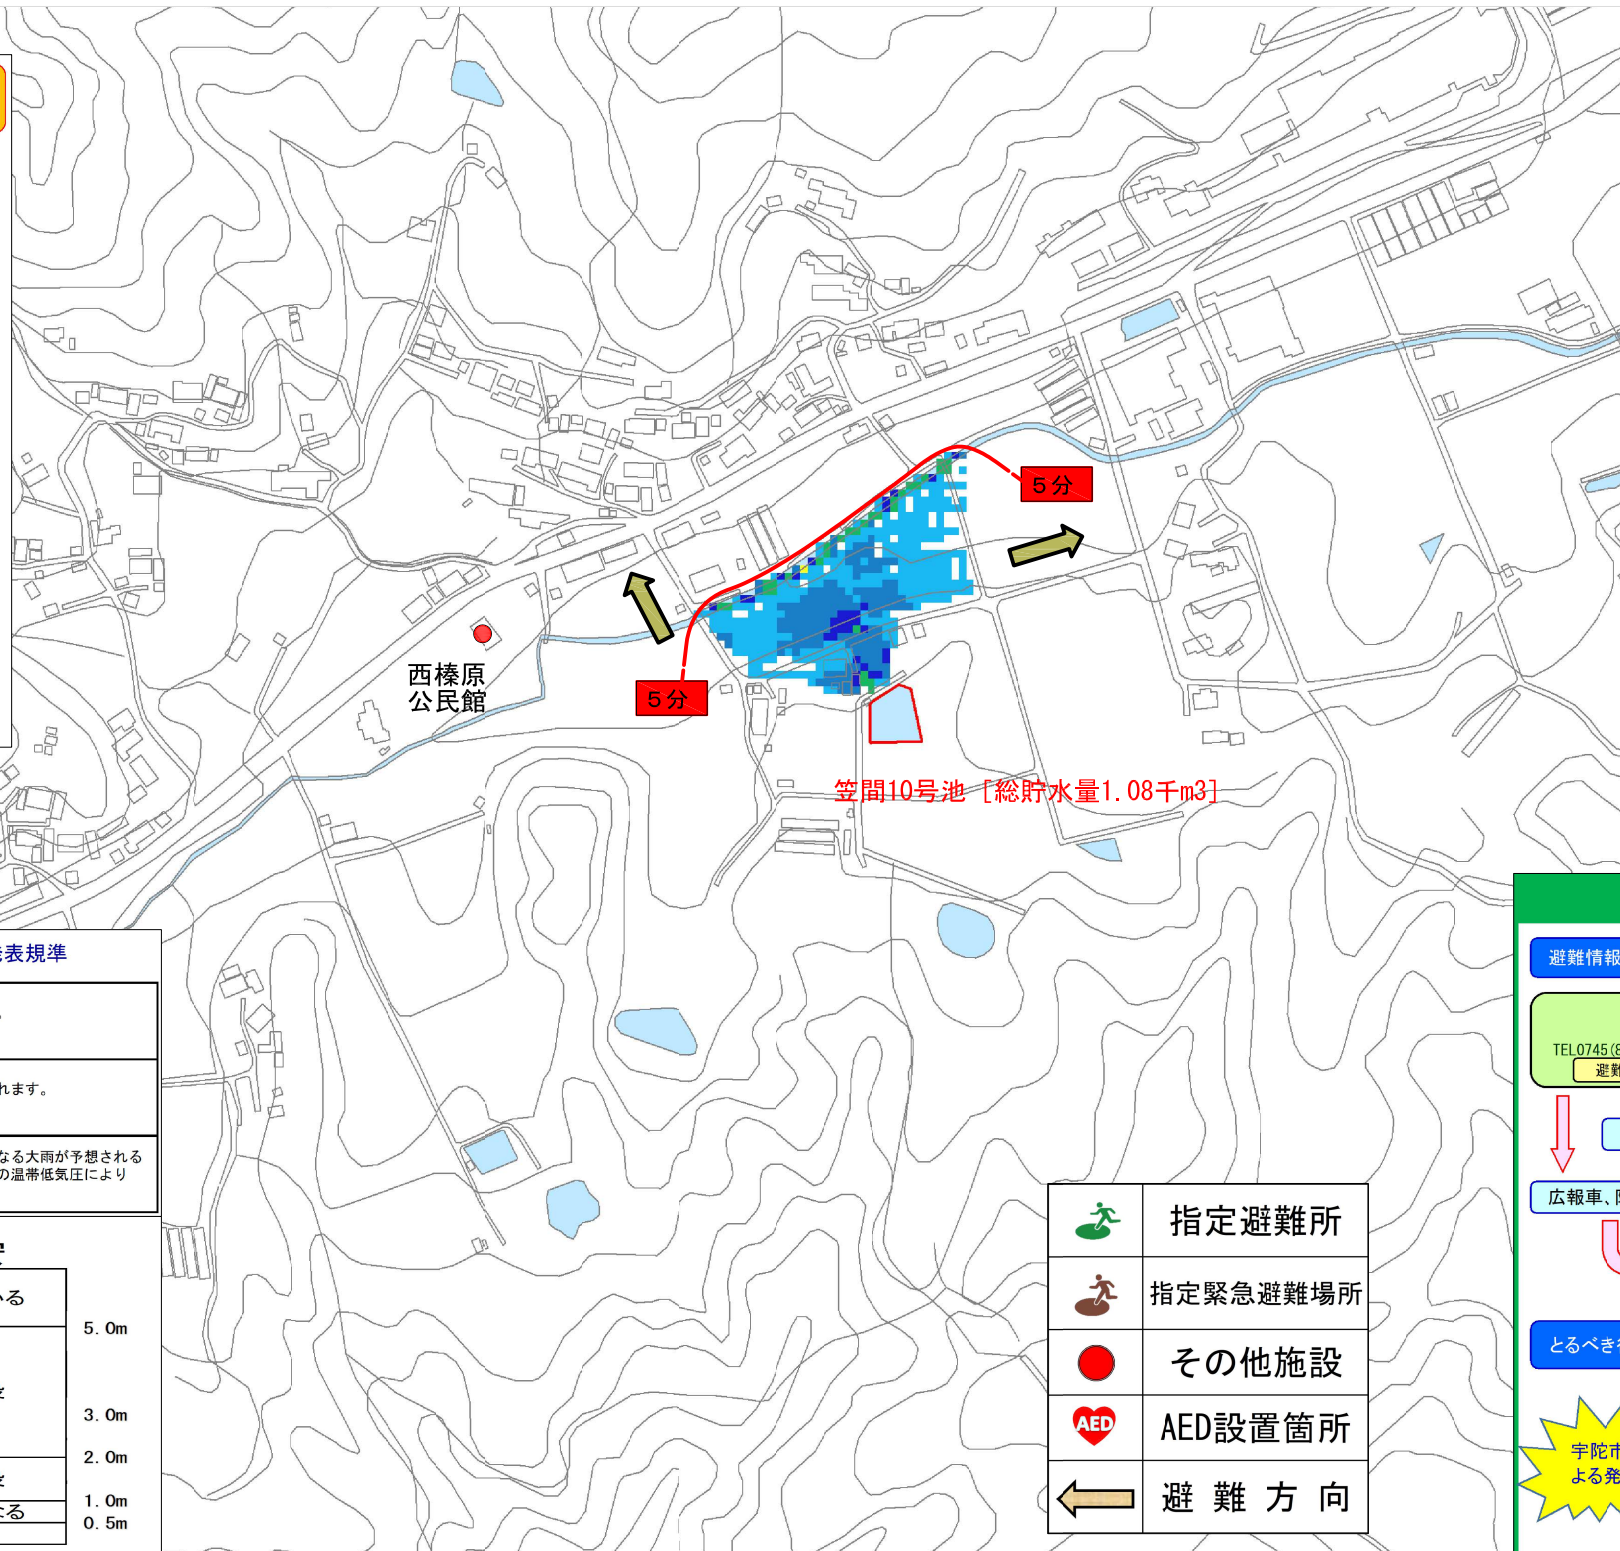

地震時(震度4以上)

- 堤体の陥没やひび割れが発生し、急激な漏水量の増加や漏水に濁りが生じた場合