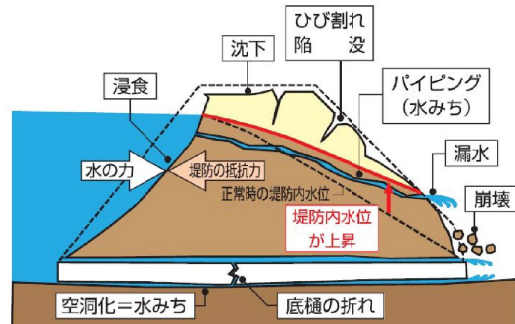

### ため池ハザードマップとは？

ため池ハザードマップは、万が一の地震や大雨によってため池が決壊するおそれのある場合または決壊した場合に迅速かつ安全に避難するために役立つ情報を提供するものです。また、住民のみなさんがため池ハザードマップを通じて、想定される被害を知ること、地域の防災・減災力の向上に取り組まれることを目的としています。

### 災害用伝言ダイヤルの利用方法

地震や洪水など災害発生時に、被災地の方の安否を気遣う通話が増加し、被災地への通話がつながりにくい状況になった場合、『災害用伝言ダイヤル』が開設されます。

- 伝言を録音 ☎ 171 → 1 → 自分の家の電話番号(市外局番) → 録音
- 伝言を再生 ☎ 171 → 2 → 自分の家の電話番号(市外局番) → 再生

### ため池が危険なのはこんなとき！

#### 豪雨時

- 急激な水位上昇により、流水が堤体を越えようとする場合
- 漏水が急激に増えた場合や漏水に濁りが生じた場合
- 堤体が陥没し、漏水が生じた場合