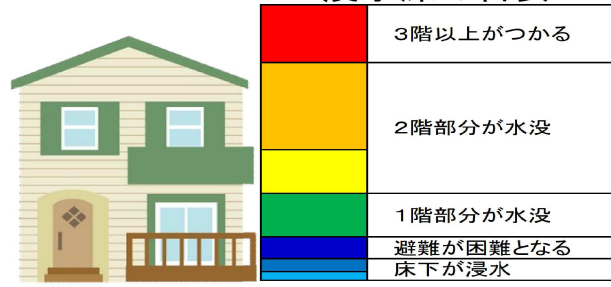

宇陀市

笠間10号池 ハザードマップ

ため池ハザードマップとは？

ため池ハザードマップは、万が一の地震や大雨によってため池が決壊するおそれのある場合または決壊した場合に迅速かつ安全に避難するために役立つ情報を提供するものです。また、住民のみなさんがため池ハザードマップを通じて、想定される被害を知ること、地域の防災・減災力の向上に取り組まれることを目的としています。

災害用伝言ダイヤルの利用方法

地震や洪水など災害発生時に、被災地の方の安否を気遣う通話が増加し、被災地への通話がつながりにくい状況になった場合、『災害用伝言ダイヤル』が開設されます。

- 伝言を録音 ☎ 171 → 1 → 自分の家の電話番号(市外局番) → 録音
- 伝言を再生 ☎ 171 → 2 → 自分の家の電話番号(市外局番) → 再生

ため池が危険なのはこんなとき！

豪雨時

- 急激な水位上昇により、流水が堤体を越えようとする場合
- 漏水が急激に増えた場合や漏水に濁りが生じた場合
- 堤体が陥没し、漏水が生じた場合

地震時(震度4以上)

- 堤体の陥没やひび割れが発生し、急激な漏水量の増加や漏水に濁りが生じた場合

防災関連施設一覧表

病 院	
名 称	電話番号
宇陀市医療介護あんしんセンター、榛原保健センター	0745-85-2500
宇陀市立病院	0745-82-0381
警 察 ・ 消 防	
名 称	電話番号
桜井警察署宇陀警察庁舎	0745-82-0110
榛原駅前交番	0745-82-2089
宇陀消防署	0745-82-3199
避 難 所	
名 称	電話番号
農林会館	0745-82-6632
指 定 緊 急 避 難 場 所	
名 称	電話番号
大和富士ホール	0745-82-8135
榛原中学校	0745-82-1175
榛原東小学校	0745-82-0121
榛原体育センター	0745-82-4779
榛原小学校	0745-82-0105
榛原総合センター	0745-82-3377
榛原西小学校	0745-82-0227
伊那佐体育館	-

奈良地方気象台が発表する大雨に関する予報と発表規準

大雨注意報	災害が起こるおそれがある場合に発令されます。 1時間雨量・・・30mm 以上
大雨警報	重大な災害の起こるおそれがある場合に発令されます。 1時間雨量・・・50mm 以上
大雨特別警報	台風や集中豪雨により数十年に一度の降雨量となる大雨が予想される若しくは、数十年に一度の強度の台風や同程度の温帯低気圧により大雨になると予想される場合に発令されます。

浸水深の目安

- 指定避難所
- 指定緊急避難場所
- その他施設
- AED設置箇所
- 避難方向

避難情報について