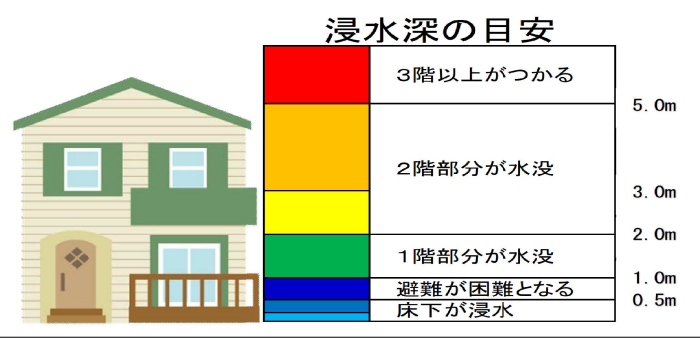

防災関連施設一覧表

病 院	
名 称	電話番号
宇陀市中央保健センター、室生福祉保健交流センター「ぬく森の郷」	0745-92-5220
宇陀市国民健康保険直営東里診療所	0745-92-3741

警 察 ・ 消 防	
名 称	電話番号
桜井警察署宇陀警察庁舎	0745-82-0110
大野駐在所	0745-92-2032
宇陀消防署北分署	0745-92-3199

避 難 所	
名 称	電話番号
旧多田小学校	-
室生小学校	0745-92-2029
旧西谷小学校	-

指 定 緊 急 避 難 場 所	
名 称	電話番号
室生高齢者等ふれあい館「音楽の森ふれあい館」	0745-97-2215
室生人権交流センター・室生北児童館	0743-82-0697
室生中学校	0745-92-2033
室生福祉保健交流センター「ぬく森の郷」	0745-92-5220
旧室生東小学校	-
向洲生活改善センター（やまびこホール）	0745-92-3322
蔵集会所・室生東児童館	0745-92-2480

奈良地方気象台が発表する大雨に関する予報と発表基準

大雨注意報	災害が起こるおそれがある場合に発令されます。 1時間雨量・・・30mm以上
大雨警報	重大な災害の起こるおそれがある場合に発令されます。 1時間雨量・・・50mm以上
大雨特別警報	台風や集中豪雨により数十年に一度の降雨量となる大雨が予想される若しくは、数十年に一度の強度の台風や同程度の温帯低気圧により大雨になると予想される場合に発令されます。