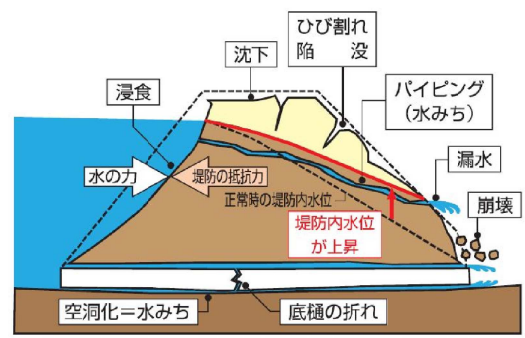

宇陀市

新池 ハザードマップ

ため池ハザードマップとは？

ため池ハザードマップは、万が一の地震や大雨によってため池が決壊するおそれのある場合または決壊した場合に迅速かつ安全に避難するために役立つ情報を提供するものです。
また、住民のみなさんがため池ハザードマップを通じて、想定される被害を知ること、地域の防災・減災力の向上に取り組まれることを目的としています。

災害用伝言ダイヤルの利用方法

地震や洪水など災害発生時に、被災地の方の安否を気遣う通話が増加し、被災地への通話がつながりにくい状況になった場合、『災害用伝言ダイヤル』が開設されます。

ため池が危険なのはこんなとき！

- #### 豪雨時
- 急激な水位上昇により、流水が堤体を越えようとする場合
 - 漏水が急激に増えた場合や漏水に濁りが生じた場合
 - 堤体が陥没し、漏水が生じた場合
- #### 地震時(震度4以上)
- 堤体の陥没やひび割れが発生し、急激な漏水量の増加や漏水に濁りが生じた場合

防災関連施設一覧表

病 院	
名 称	電話番号
宇陀市中央保健センター、室生福祉保健交流センター「ぬく森の郷」	0745-92-5220
宇陀市国民健康保険直営東里診療所	0745-92-3741