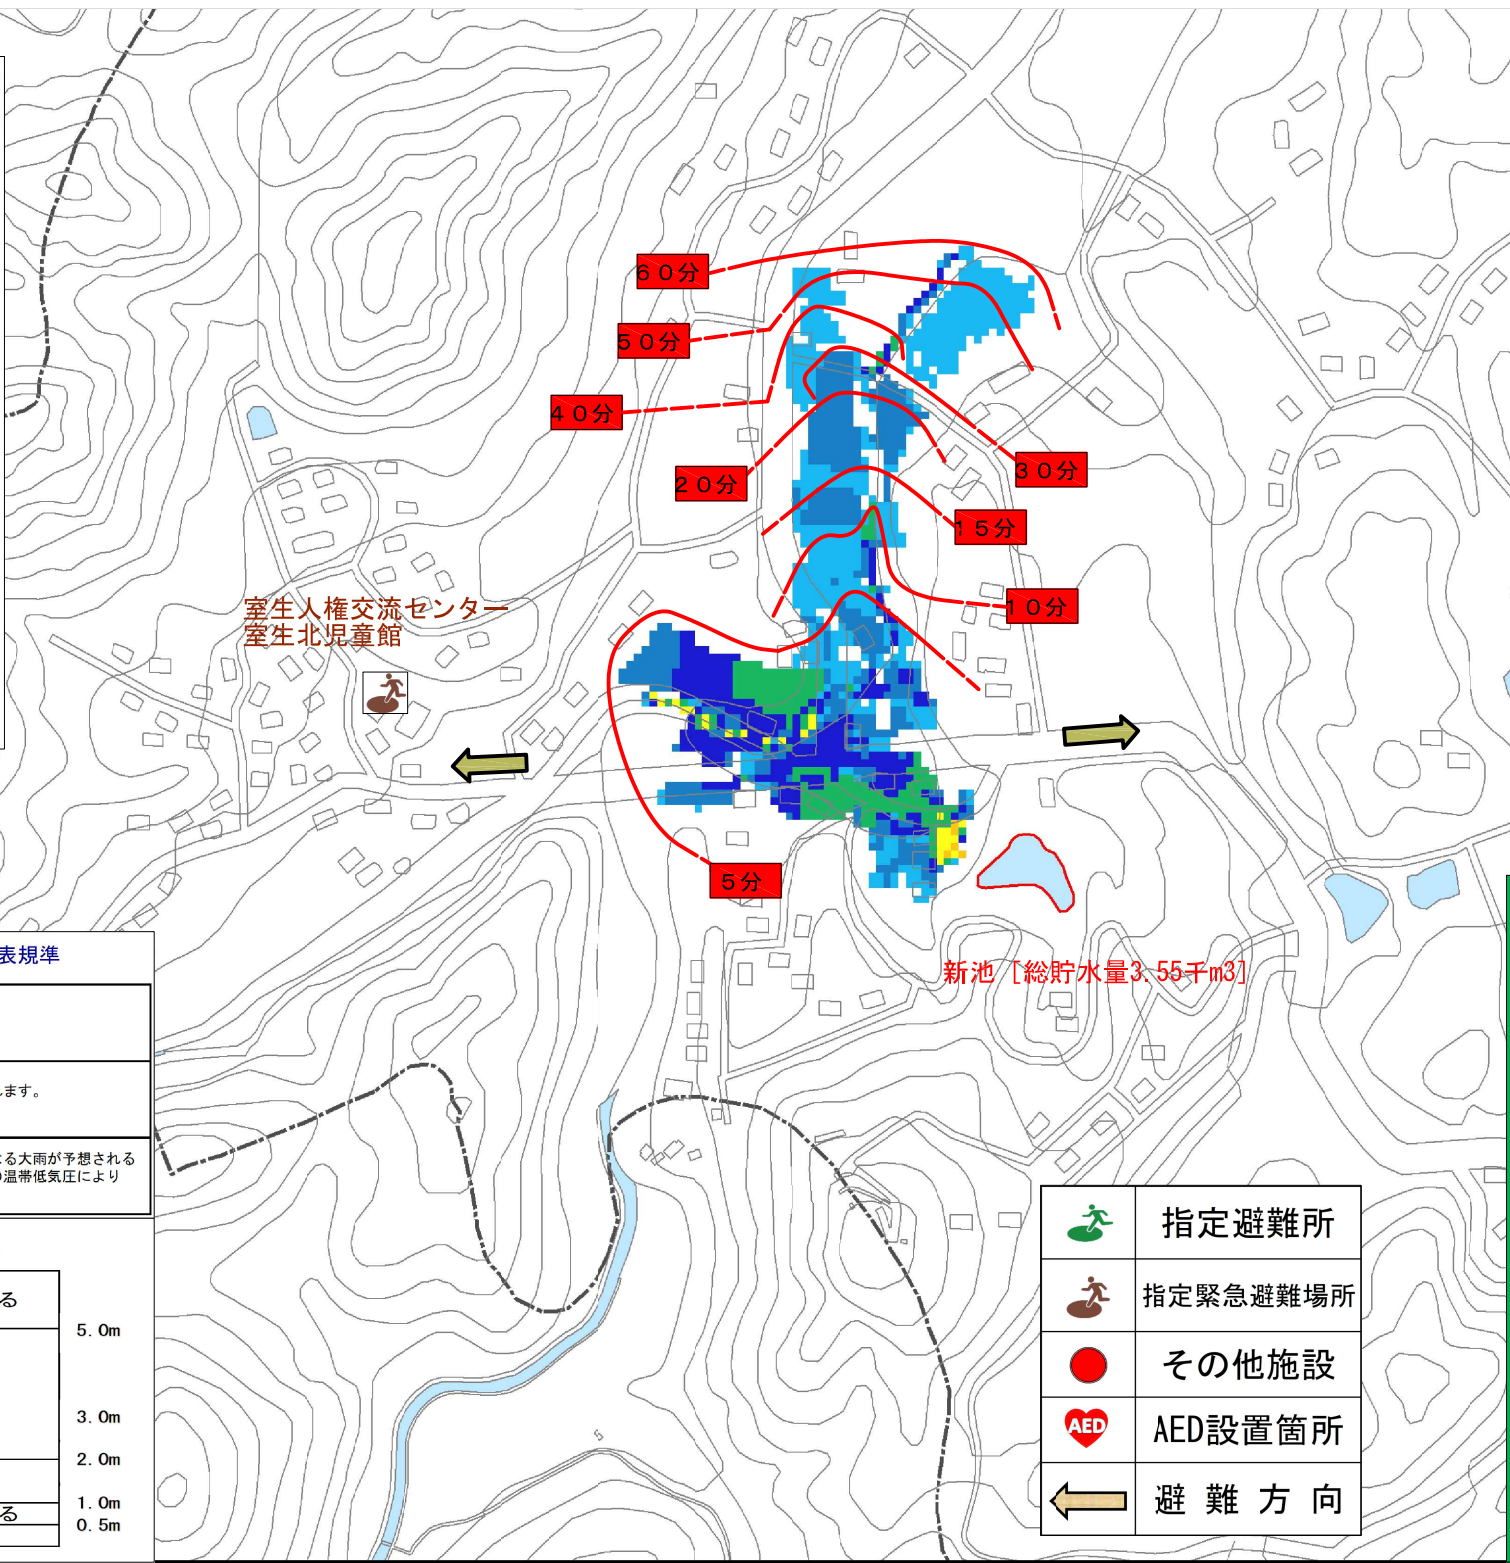

宇陀市

新池 ハザードマップ

ため池ハザードマップとは？

ため池ハザードマップは、万が一の地震や大雨によってため池が決壊するおそれのある場合または決壊した場合に迅速かつ安全に避難するために役立つ情報を提供するものです。
また、住民のみなさんがため池ハザードマップを通じて、想定される被害を知ること、地域の防災・減災力の向上に取り組まれることを目的としています。

災害用伝言ダイヤルの利用方法

地震や洪水など災害発生時に、被災地の方の安否を気遣う通話が増加し、被災地への通話がつながりにくい状況になった場合、『災害用伝言ダイヤル』が開設されます。

ため池が危険なのはこんなとき！

- #### 豪雨時
- 急激な水位上昇により、流水が堤体を越えようとする場合
 - 漏水が急激に増えた場合や漏水に濁りが生じた場合
 - 堤体が陥没し、漏水が生じた場合
- #### 地震時(震度4以上)
- 堤体の陥没やひび割れが発生し、急激な漏水量の増加や漏水に濁りが生じた場合

防災関連施設一覧表

病 院	
名 称	電話番号
宇陀市中央保健センター、室生福祉保健交流センター「ぬく森の郷」	0745-92-5220
宇陀市国民健康保険直営東里診療所	0745-92-3741