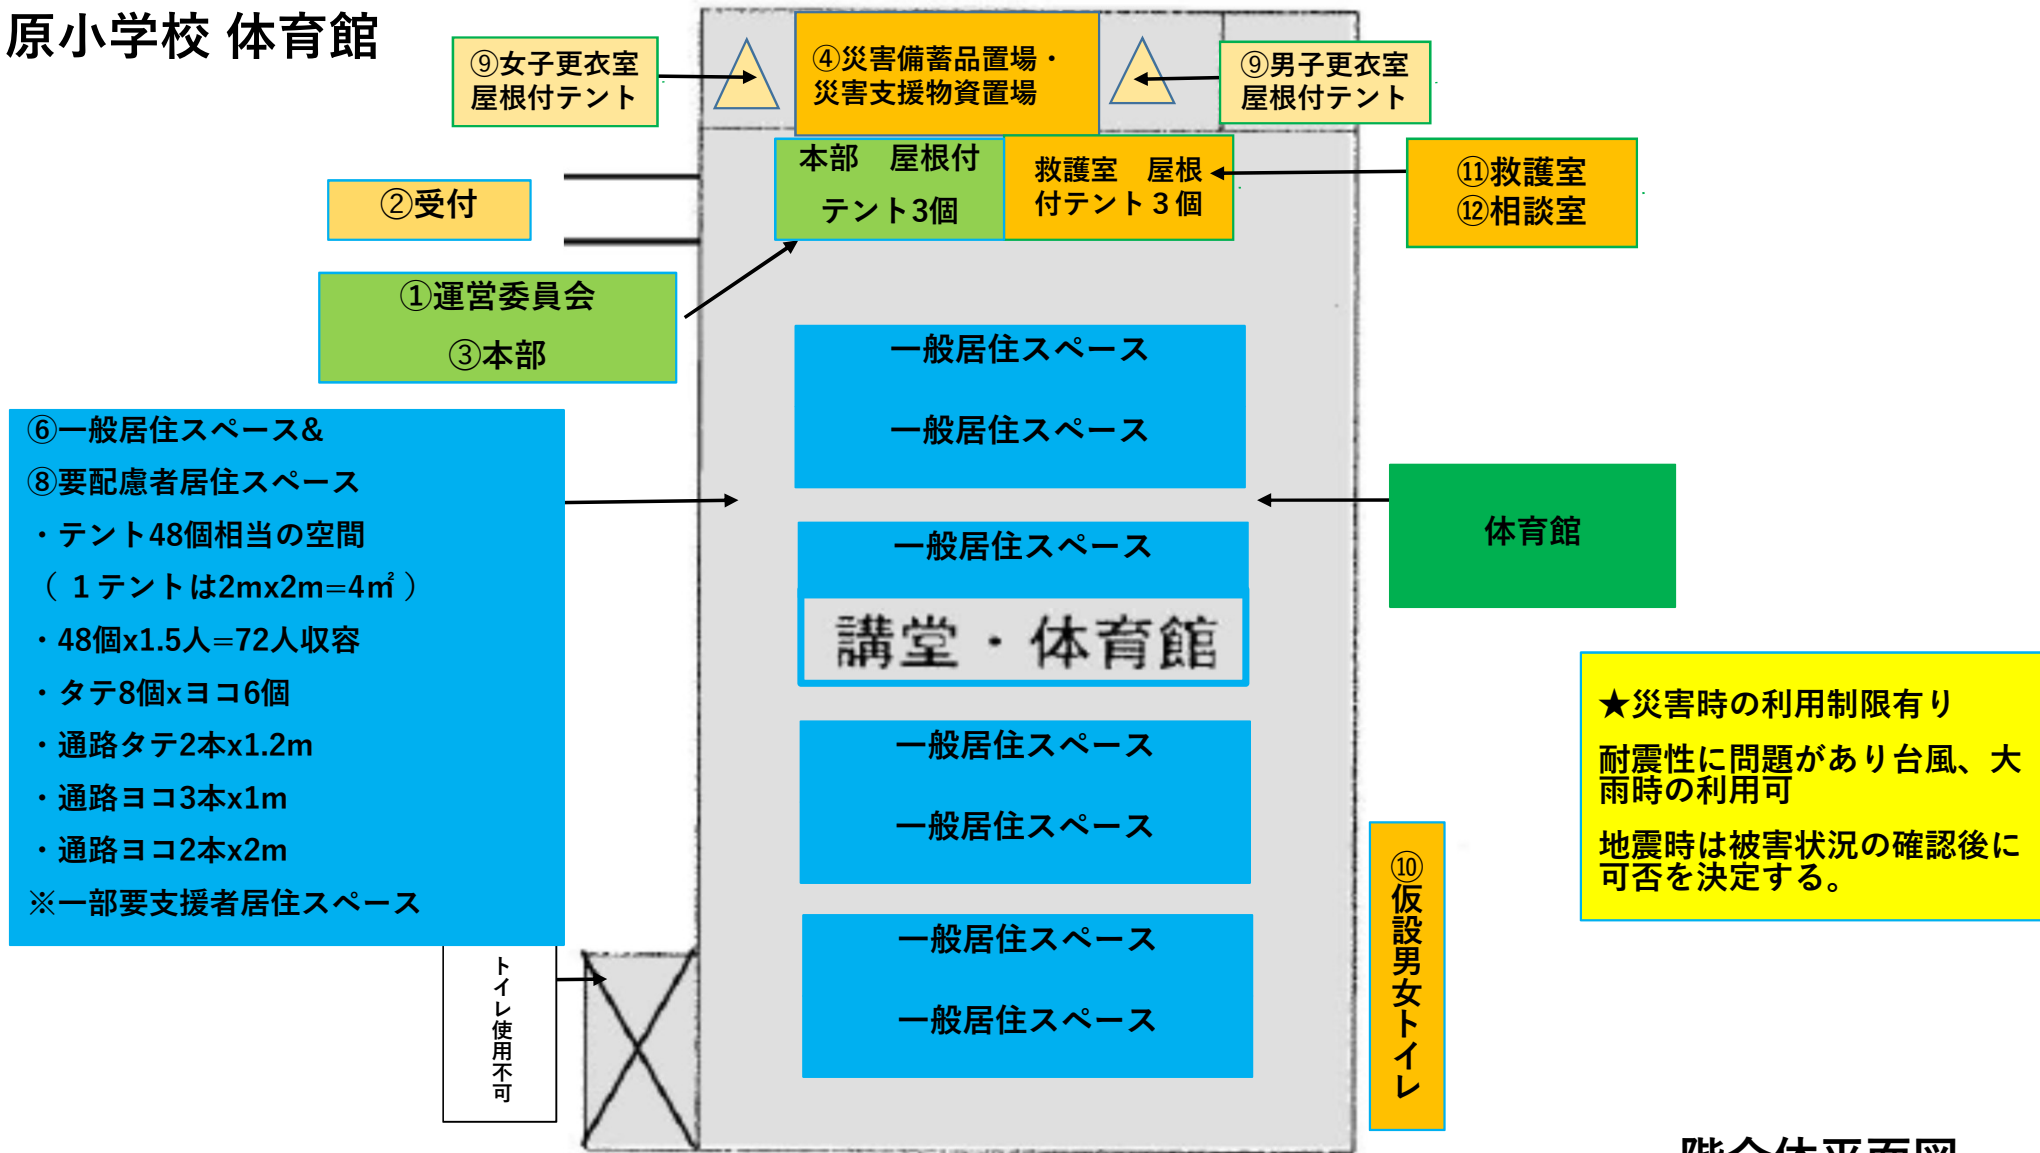

旧田原小学校 施設配置

旧田原小学校 校舎1階

一階全体平面図

旧田原小学校 校舎2階

二階全体平面図

旧田原小学校 校舎3階

三階全体平面図

旧田原小学校 体育館

一階全体平面図