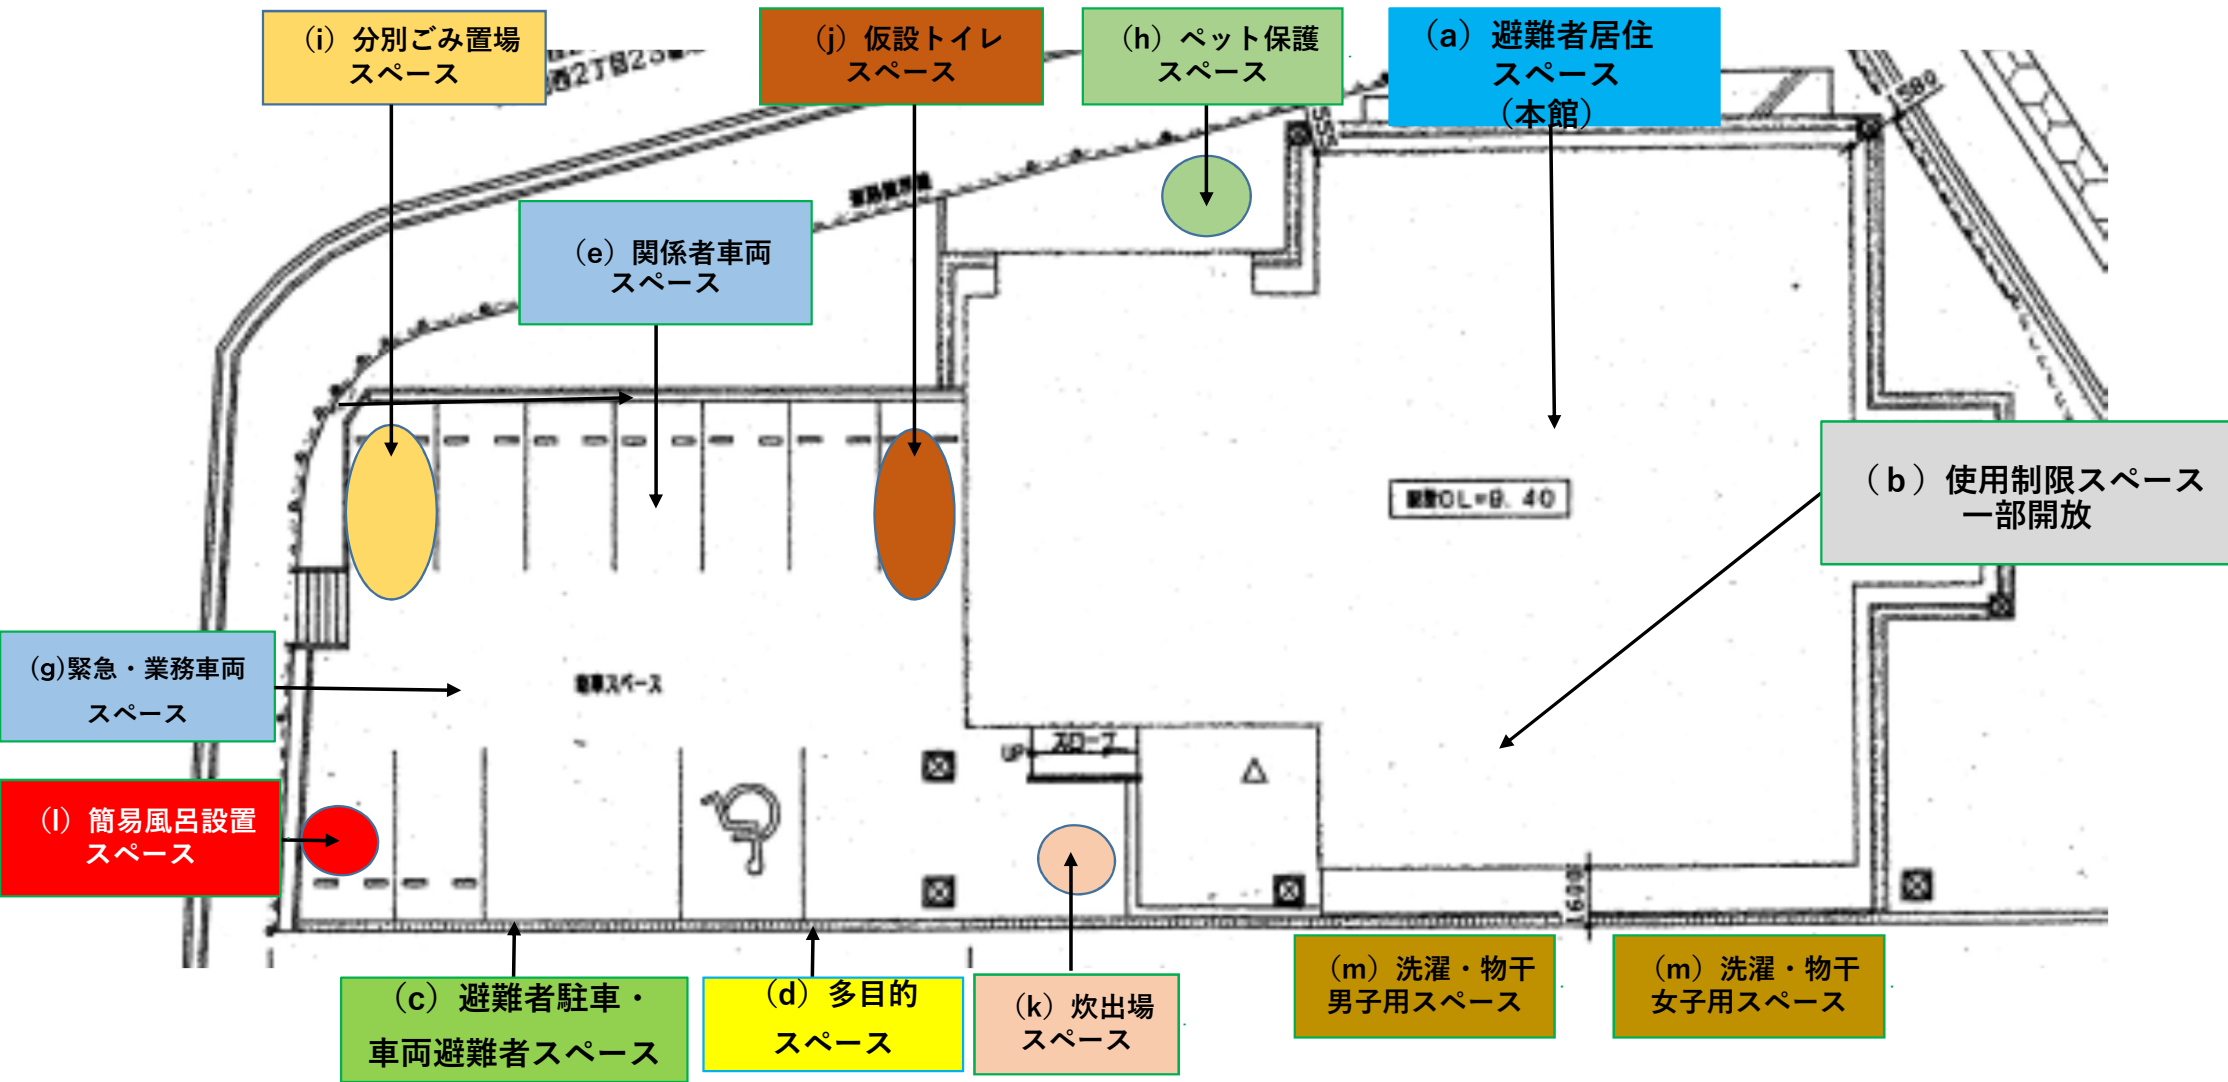

大和富士ホール 施設配置

大和富士ホール 建物

一階南棟平面図
元気ホール側