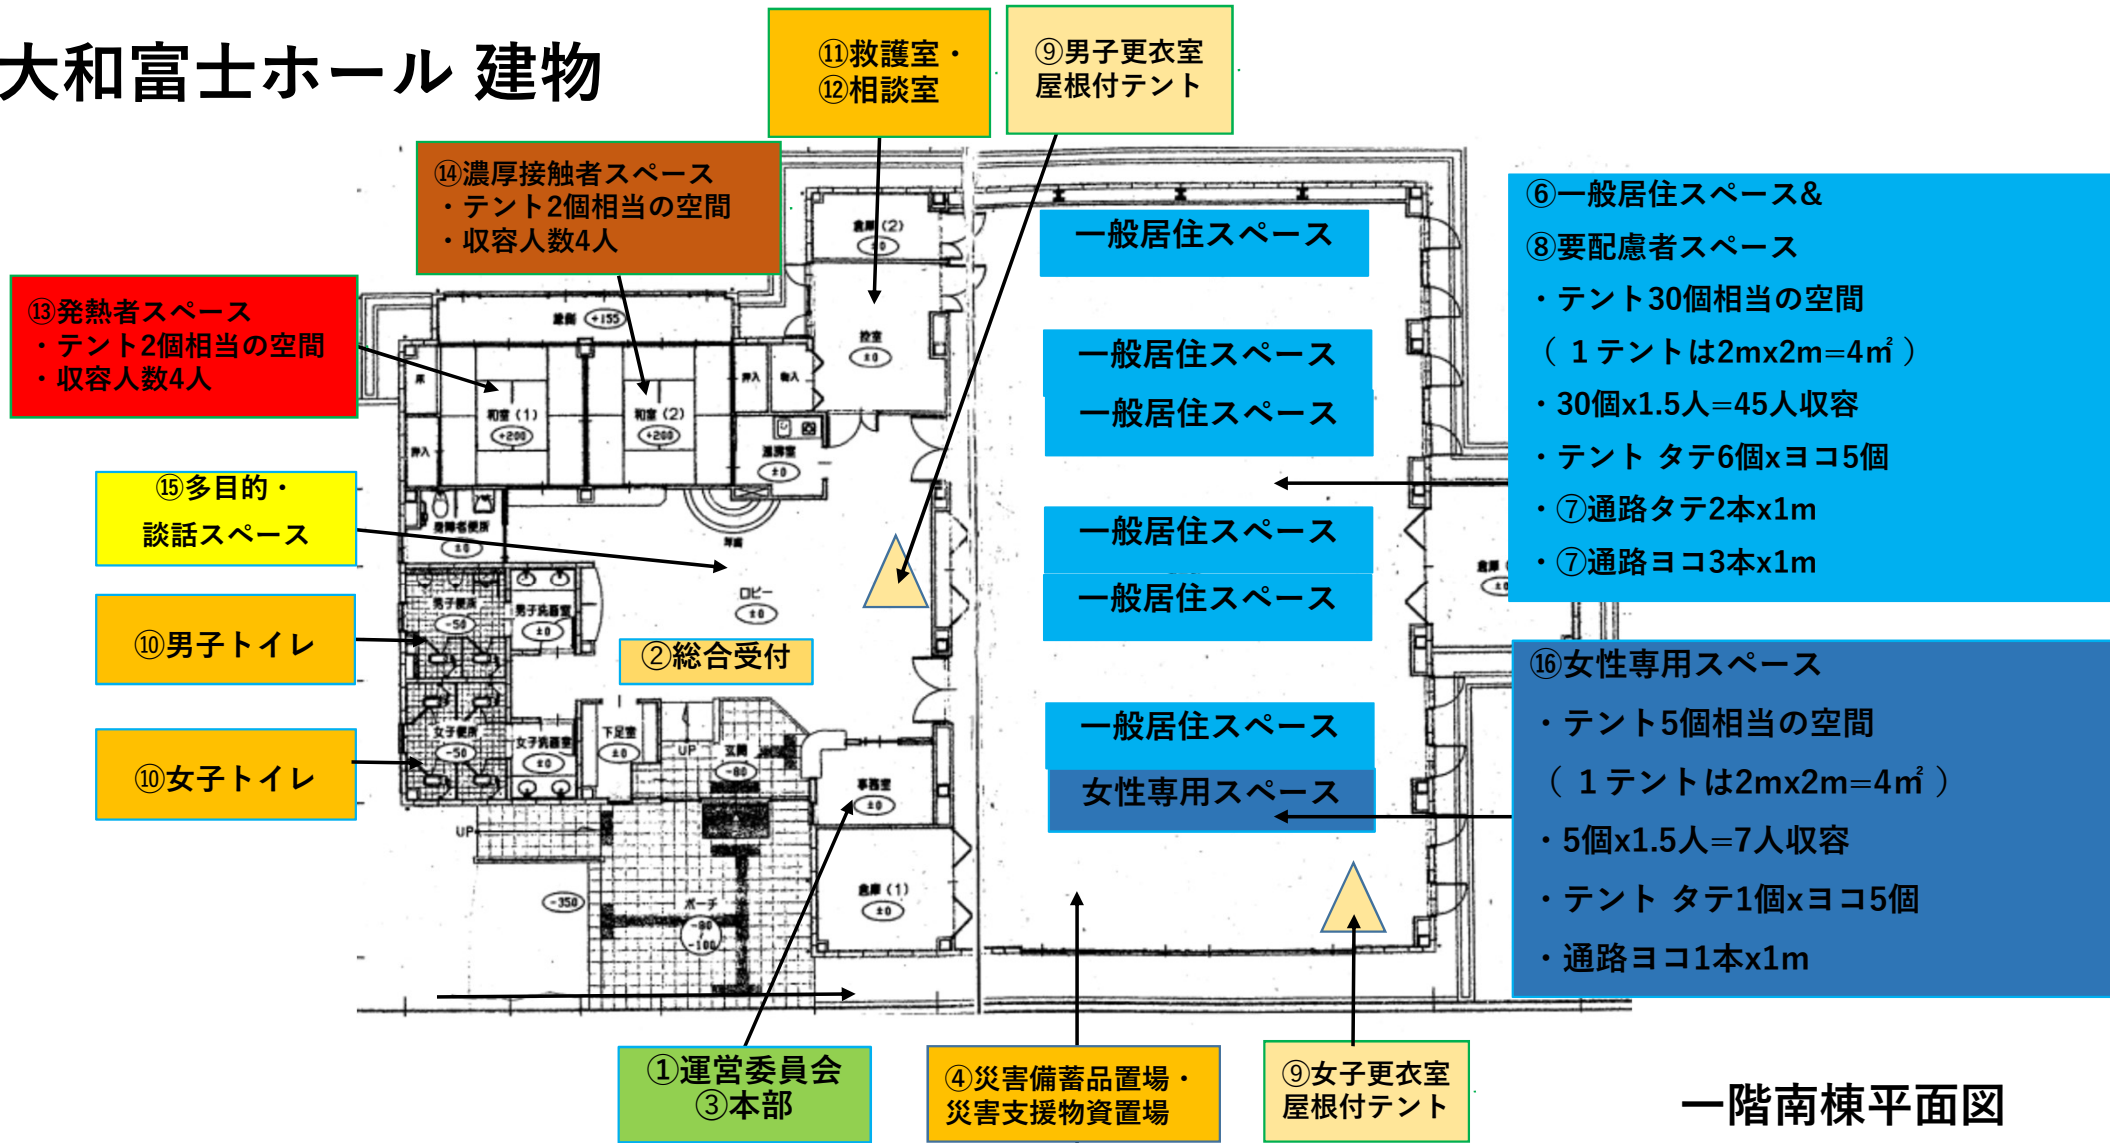

大和富士ホール 施設配置

大和富士ホール 建物

一階南棟平面図
元気ホール側