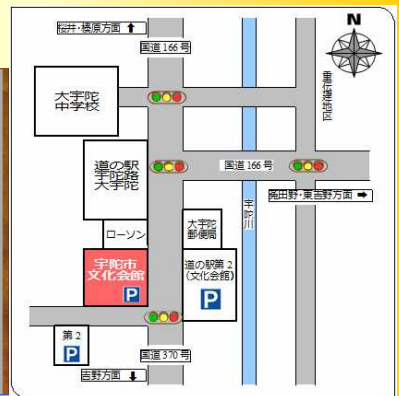

宇陀市文化会館 かぎろひホール

入場料

前売り **1,800円** / 当日 **2,000円**

(全席自由席・定員500人)

落語家
桂文福

話芸・太神楽曲芸
豊来家 板里

3組の競演による、日本の
伝統演芸をお楽しみください。

津軽三味線の激奏 **彩雅**