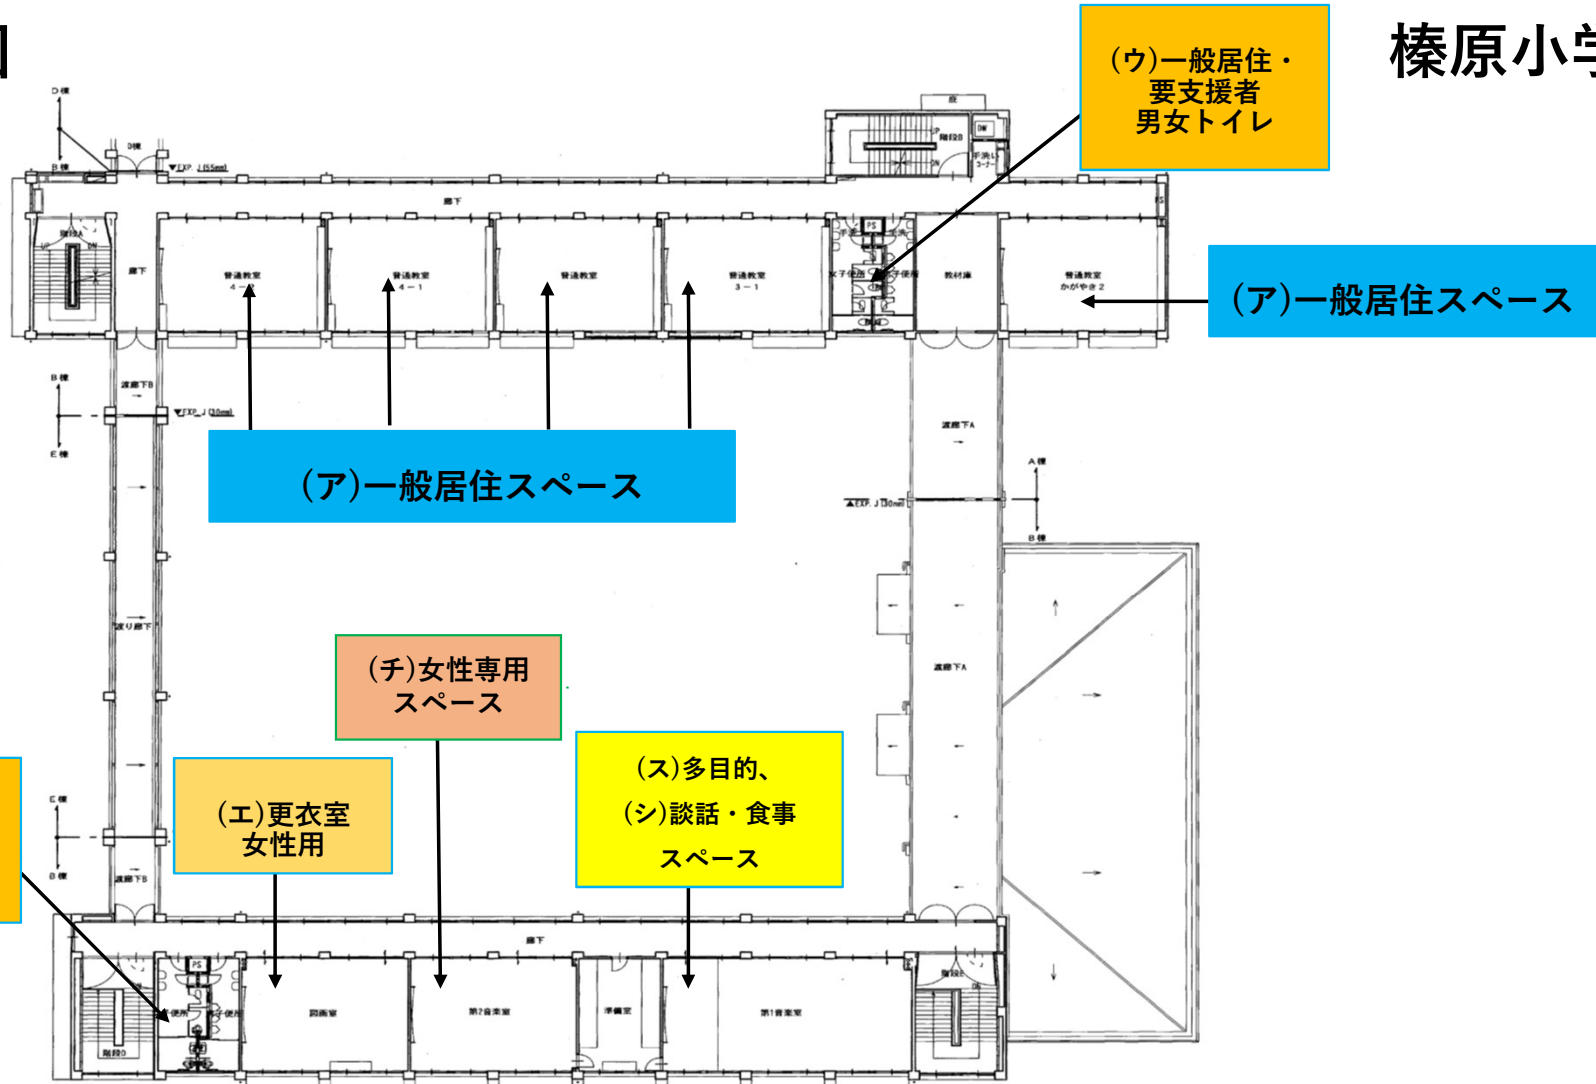

校舎配置図

榛原小学校

中 棟

南 棟

三階全体平面図