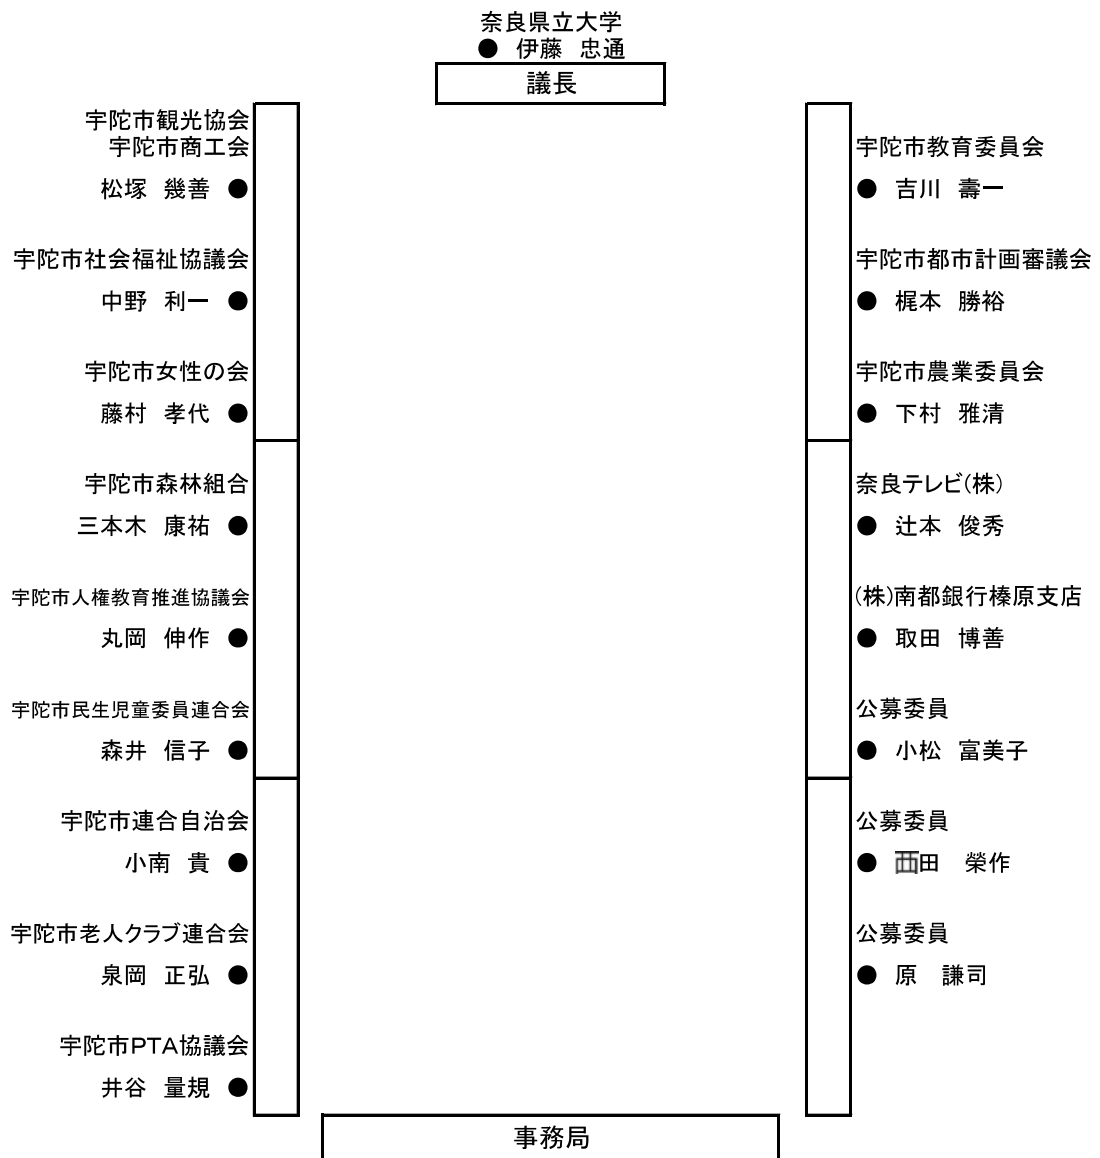

H30.5.30

第3回宇陀市総合計画
審議会 配席表

●●企 笹菊画 尾山課 陽智主 子史查	●企 鴻池財 昭部 英長	●宇 高陀市 見市長 省次	●企 山口課 長 久夫	●企 前田課 長 真樹 補佐
---------------------------------	-----------------------	------------------------	----------------------	----------------------------