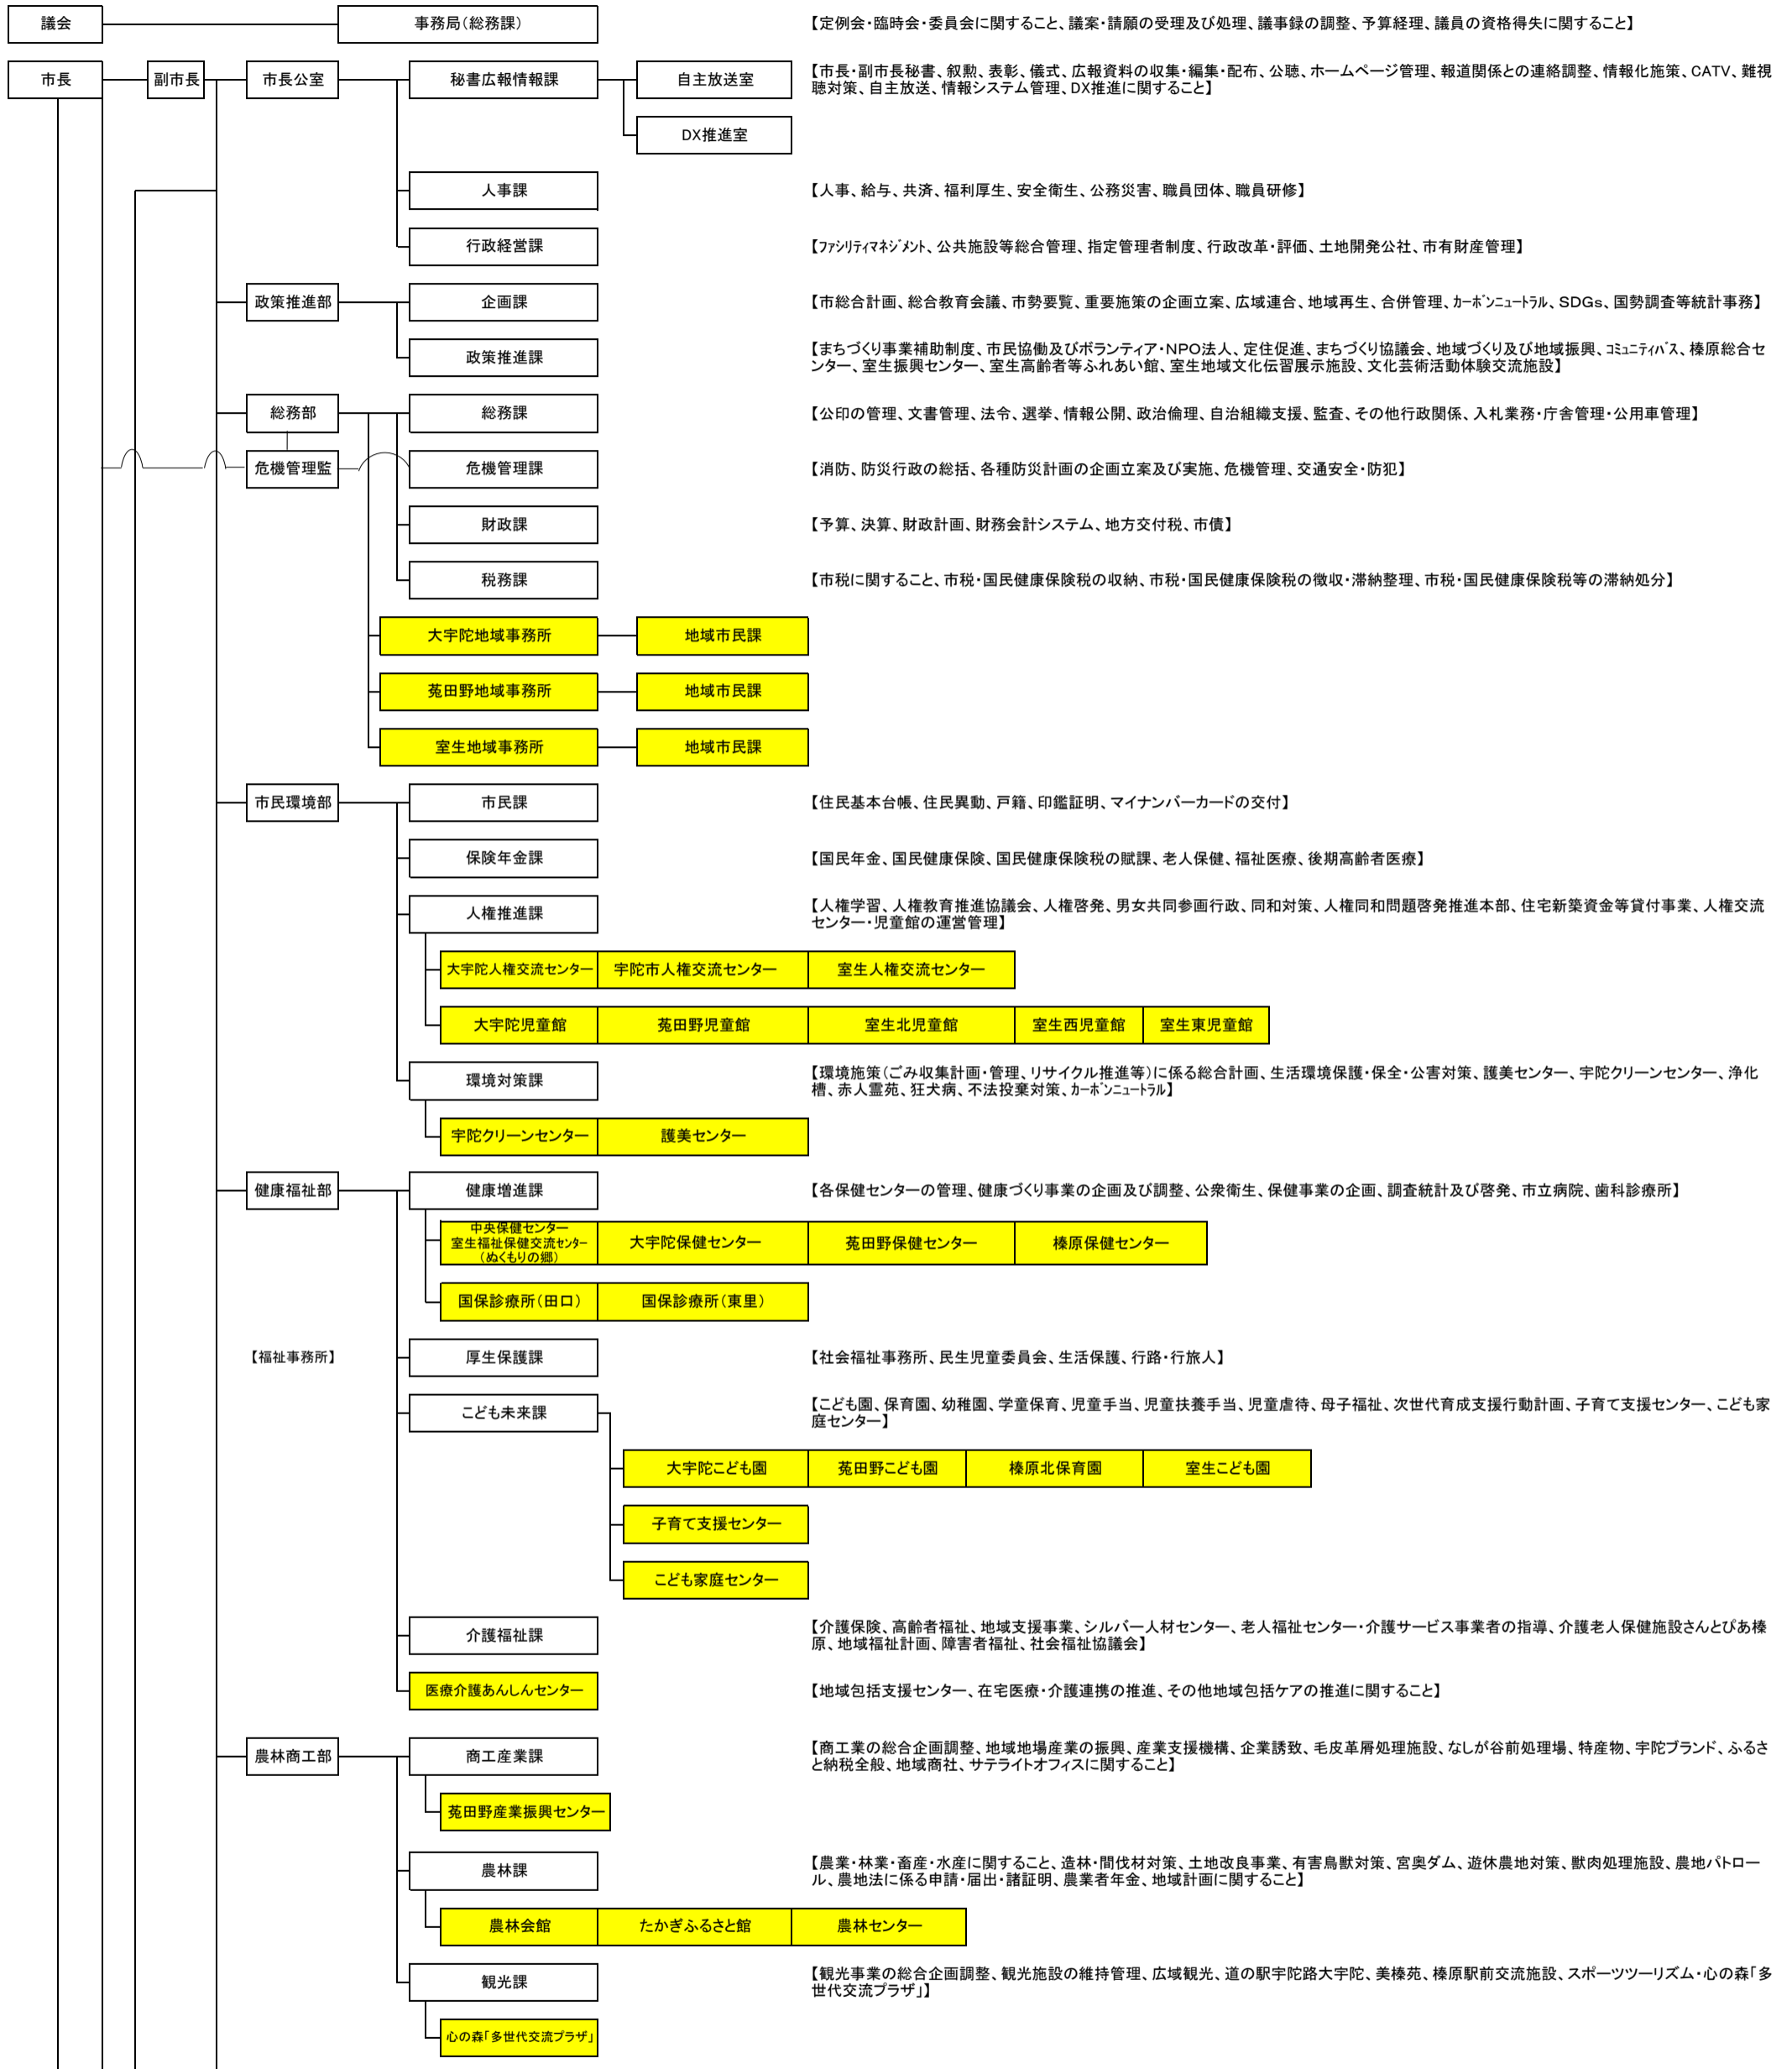

宇陀市組織図

令和6年4月1日現在

宇陀市組織図

令和6年4月1日現在